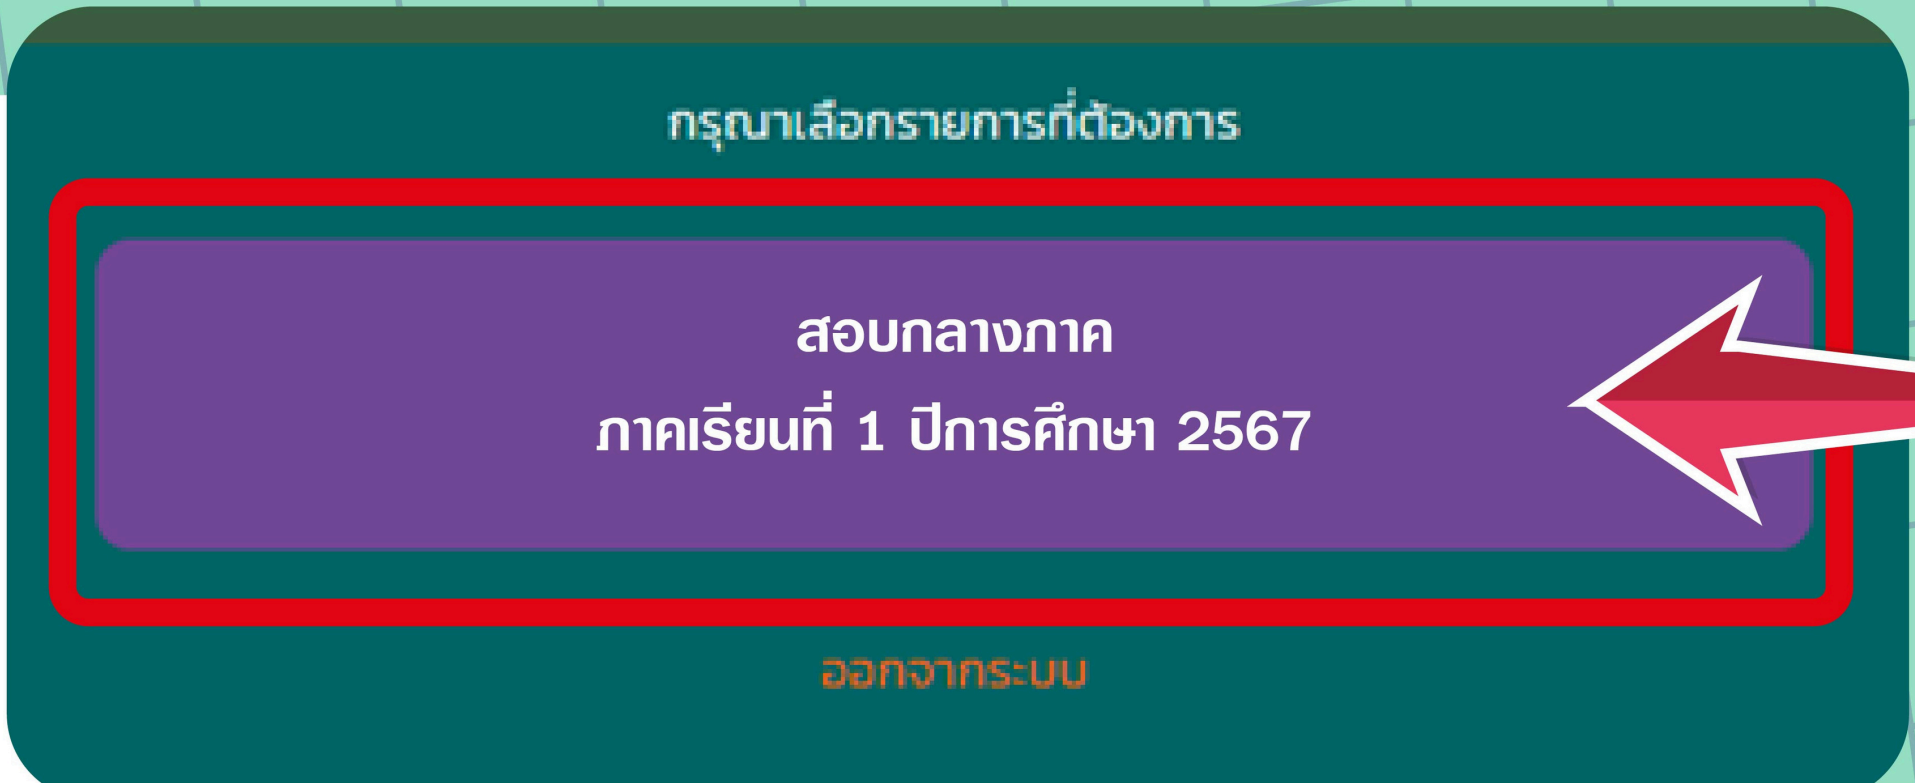

ขั้นตอนที่

1

เลขประจำตัวประชาชน

เลขประจำตัวนักเรียน

เข้าสู่ระบบ

1. เข้าเว็บไซต์ www.racha1.ac.th/stu

2. เข้าด้วยระบบ เลขประจำตัวประชาชน และเลขประจำตัวนักเรียน

โรงเรียนบางปะอิน “ราชานุเคราะห์ ๑”

ขั้นตอนที่

2

เมื่อเข้าสู่ระบบแล้ว เลือก สอบกลางภาค ภาคเรียนที่ 1 ปีการศึกษา 2567

ขั้นตอนที่

3

เลือกวิชาที่สอบตามตารางสอบโดยคลิก “ทำข้อสอบ”

โรงเรียนบางปะอิน "ราชานุเคราะห์ ๑"

ขั้นตอนที่ 4