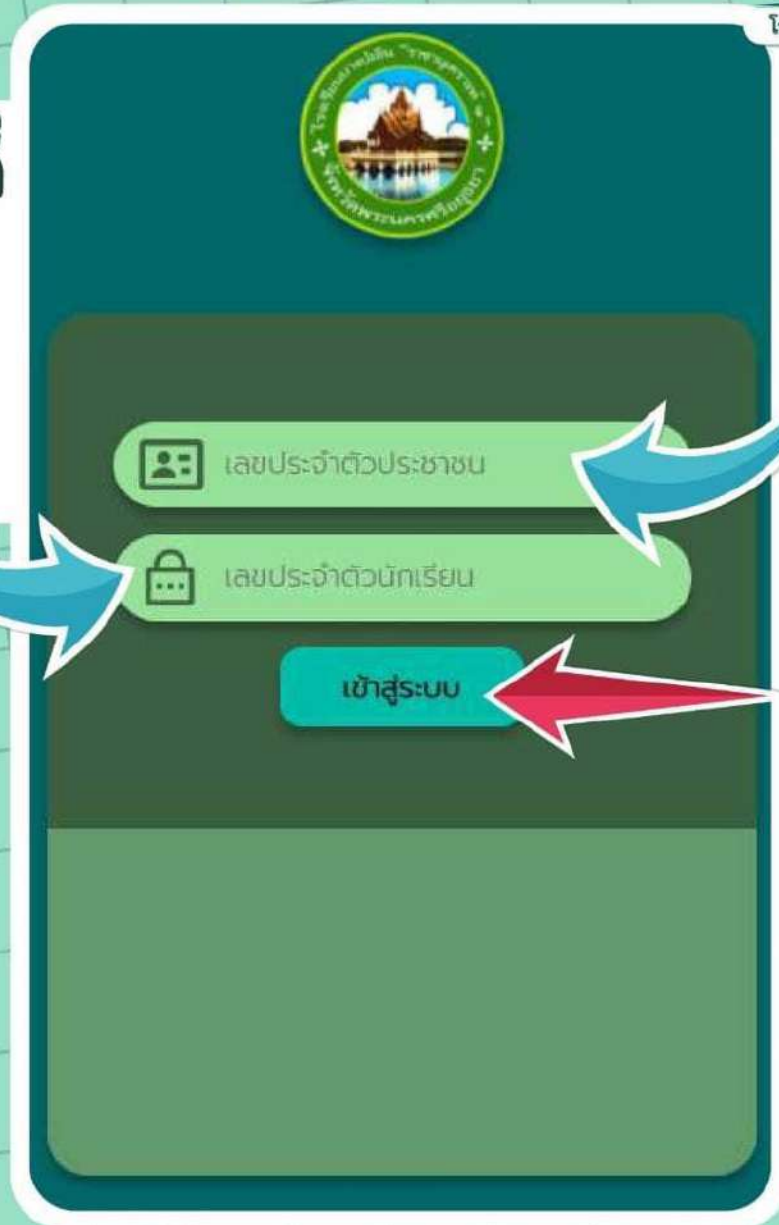

WORLD-CLASS
STANDARD SCHOOL

โรงเรียนบางปะอิน “ราชานุเคราะห์ ๑”

คู่มือการสอบ กลางภาค

 Online

ภาคเรียนที่ 1

ปีการศึกษา 2567

ขั้นตอนที่ 1

1. เข้าเว็บไซต์ www.racha1.ac.th/stu

2. เข้าด้วยระบบ เลขประจำตัวประชาชน และเลขประจำตัวนักเรียน

โรงเรียนบางปะอิน "ราชานุเคราะห์ ๑"

ขั้นตอนที่

2

เมื่อเข้าสู่ระบบแล้ว เลือก สอบกลางภาค ภาคเรียนที่ 1 ปีการศึกษา 2567

ขั้นตอนที่

3

เลือกวิชาที่สอบตามตารางสอบโดยคลิก "ทำข้อสอบ"

ขั้นตอนที่

4

เริ่มทำข้อสอบ โดยตัวเลือกที่นักเรียนเลือกจะขึ้น **แถบทึบสีเขียว** ต้องทำข้อสอบจนกว่าจะถึงเวลาส่ง หรือหมดเวลาถึงจะสามารถกดส่งข้อสอบได้

*** แต่หากทำข้อสอบยังไม่เสร็จหมดเวลาก่อน ระบบจะตัดให้ทำข้อสอบรายวิชาต่อไปโดยบันทึกคะแนนให้อัตโนมัติ