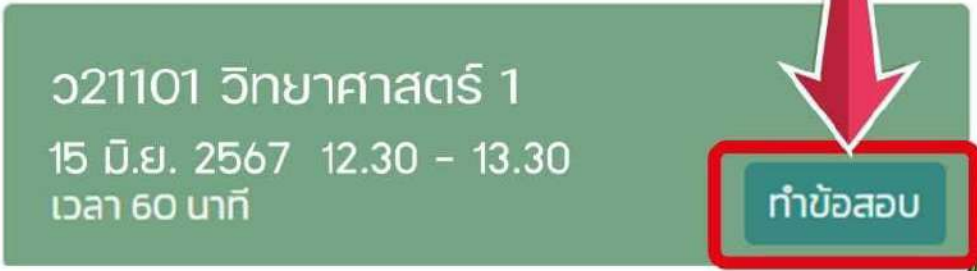

WORLD-CLASS
STANDARD SCHOOL

โรงเรียนบางปะอิน “ราชานุเคราะห์ ๑”

คู่มือการสอบ กลางภาค

 Online

ภาคเรียนที่ 1

ปีการศึกษา 2567

ขั้นตอนที่ 1

1. เข้าเว็บไซต์ www.racha1.ac.th/stu

2. เข้าด้วยระบบ เลขประจำตัวประชาชน และเลขประจำตัวนักเรียน

โรงเรียนบางปะอิน "ราชานุเคราะห์ ๑"

ขั้นตอนที่

2

เมื่อเข้าสู่ระบบแล้ว เลือก สอบกลางภาค ภาคเรียนที่ 1 ปีการศึกษา 2567

ขั้นตอนที่

3

เลือกวิชาที่สอบตามตารางสอบโดยคลิก "ทำข้อสอบ"

ขั้นตอนที่

4

เริ่มทำข้อสอบ โดยตัวเลือกที่นักเรียนเลือกจะขึ้น **แถบทึบสีเขียว** ต้องทำข้อสอบจนกว่าจะถึงเวลาส่ง หรือหมดเวลาถึงจะสามารถกดส่งข้อสอบได้

*** แต่หากทำข้อสอบยังไม่เสร็จหมดเวลาก่อน ระบบจะตัดให้ทำข้อสอบรายวิชาต่อไปโดยบันทึกคะแนนให้อัตโนมัติ